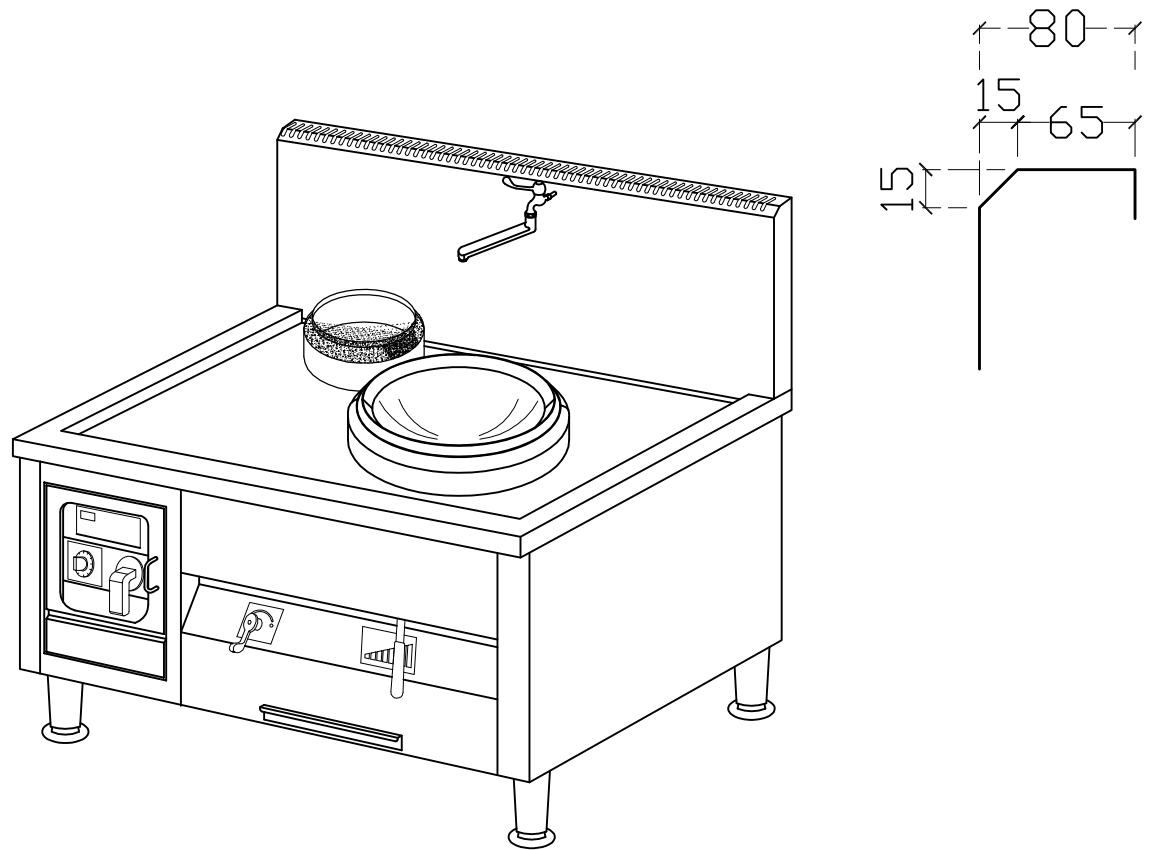

設備名稱	電磁一主一熱水港式爐	廚霸王產品系列	
外型尺寸	1200*1200*800/1200 m/m	數量	台

材質說明：

1. 面板使用 SUS 304 1.5 m/m 厚不銹鋼板製作。
下加 3.0 m/m 厚鐵板補強，炮框採用不銹鋼製一體成型面板。
2. 圍板及門板使用 SUS 304 1.0 m/m 厚不銹鋼板製作。
3. 使用德國原裝進口微晶防水玻璃。
4. 電源控制採用嵌式設計，以防止水沖到而導致斷電，並設一維修孔，
附功率顯示表，功率調整開關，電源開關，指示燈。
5. 本機台使用單口電源為 16KW，湯爐 1KW，
配電：3 ϕ 380V + 零線(N線) + 地線-17KW 為5線標準。
6. 附高低調整腳。
7. 此機型均有防水，防空燒保護。